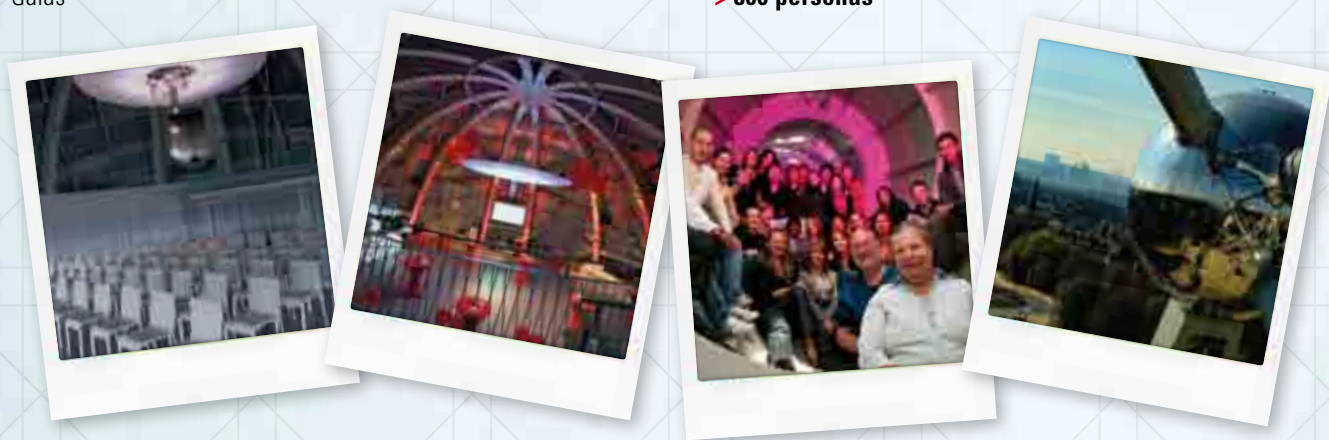

ATRÉVASE A EXPERIMENTAR EL ATOMIUM

- Icono ineludible de Bruselas y Bélgica
- Reputación internacional
- Creación única en la historia de la arquitectura
- El edificio más fascinante de la capital europea

FANTÁSTICA ATMÓSFERA

- Bóvedas de acero inoxidable sustentadas por una impresionante estructura de hierro
- La panorámica (360°) más impresionante sobre Bruselas
- Entorno contemporáneo diseñado especialmente por el artista e iluminador alemán Ingo Maurer
- Acceso a las exposiciones del Atomium

6 OPCIONES DE ALQUILER

(organización personalizada disponible)

- Una esfera lateral > **200 personas**
- Dos áreas en la esfera central > **100 personas & 50 personas**
- Esfera de los niños (mirador) > **80 personas**
- La esfera superior (panorama) > **80 personas**
- La totalidad Atomium (5 esferas incluyendo el panorama) > **800 personas**