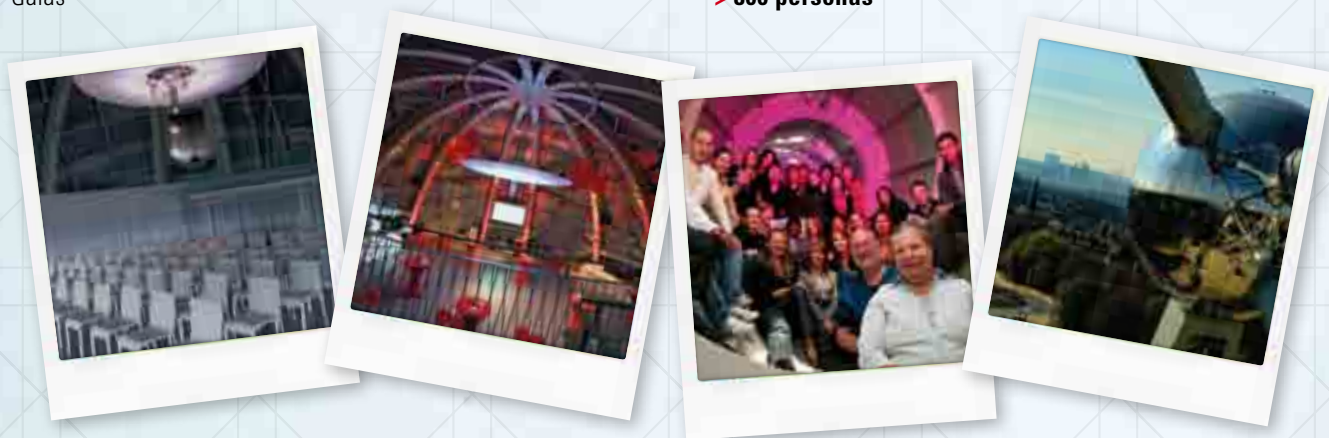

ATRÉVASE A EXPERIMENTAR EL ATOMIUM

- Icono ineludible de Bruselas y Bélgica
- Reputación internacional
- Creación única en la historia de la arquitectura
- El edificio más fascinante de la capital europea

FANTÁSTICA ATMÓSFERA

- Bóvedas de acero inoxidable sustentadas por una impresionante estructura de hierro
- La panorámica (360°) más impresionante sobre Bruselas
- Entorno contemporáneo diseñado especialmente por el artista e iluminador alemán Ingo Maurer
- Acceso a las exposiciones del Atomium

6 OPCIONES DE ALQUILER

(organización personalizada disponible)

- Una esfera lateral > **200 personas**
- Dos áreas en la esfera central > **100 personas & 50 personas**
- Esfera de los niños (mirador) > **80 personas**
- La esfera superior (panorama) > **80 personas**
- La totalidad Atomium (5 esferas incluyendo el panorama) > **800 personas**